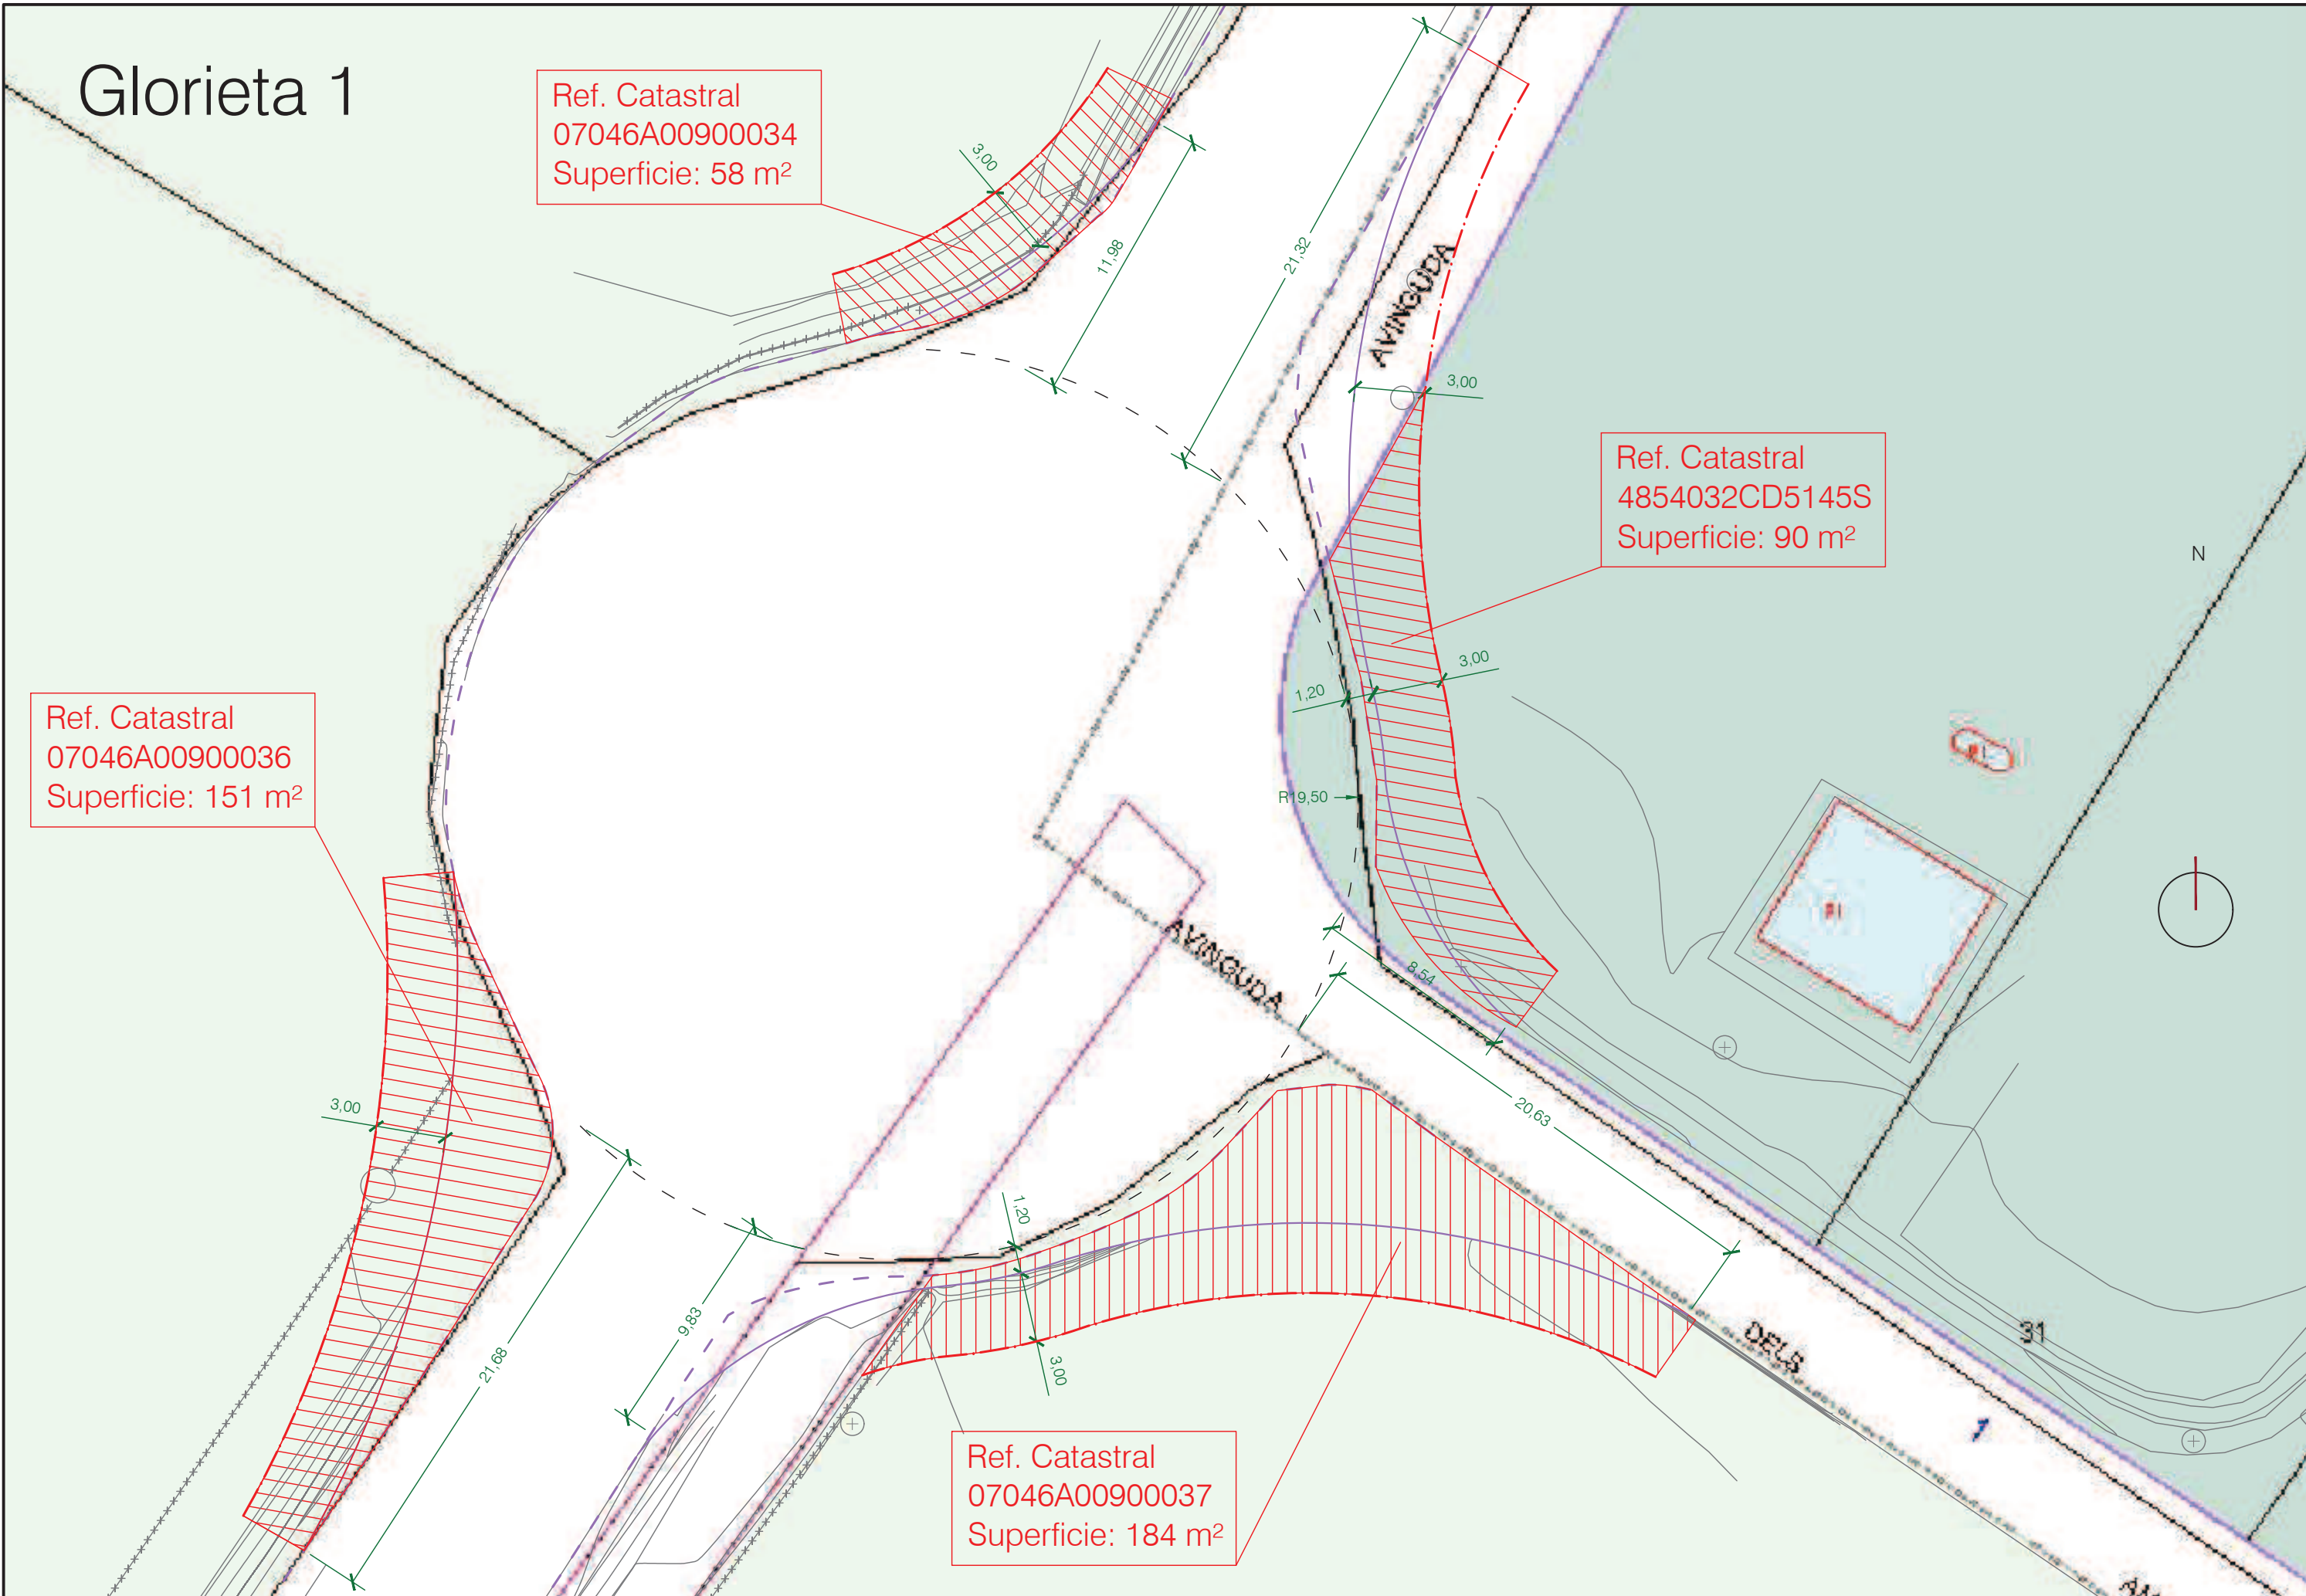

Glorieta 1

Ref. Catastral
07046A00900034
Superficie: 58 m²

Ref. Catastral
4854032CD5145S
Superficie: 90 m²

Ref. Catastral
07046A00900036
Superficie: 151 m²

Ref. Catastral
07046A00900037
Superficie: 184 m²

Copia electrónica autentica de documento papel - CSV: 12434640263332752166 - Comprobar autenticidad en: <https://seu.conselldeivissa.es>

Glorieta 2

Ref. Catastral
07046A00800136
Superficie: 195 m²

Ref. Catastral
07046A00809001
Superficie: 74 m²

Ref. Catastral
4648099CD5144N
Superficie: 102 m²

Glorieta 3

Copia electrónica autentica de documento papel - CSV: 12434640553061171574 - Comprobar autenticidad en: <https://seu.conselldeivissa.es>