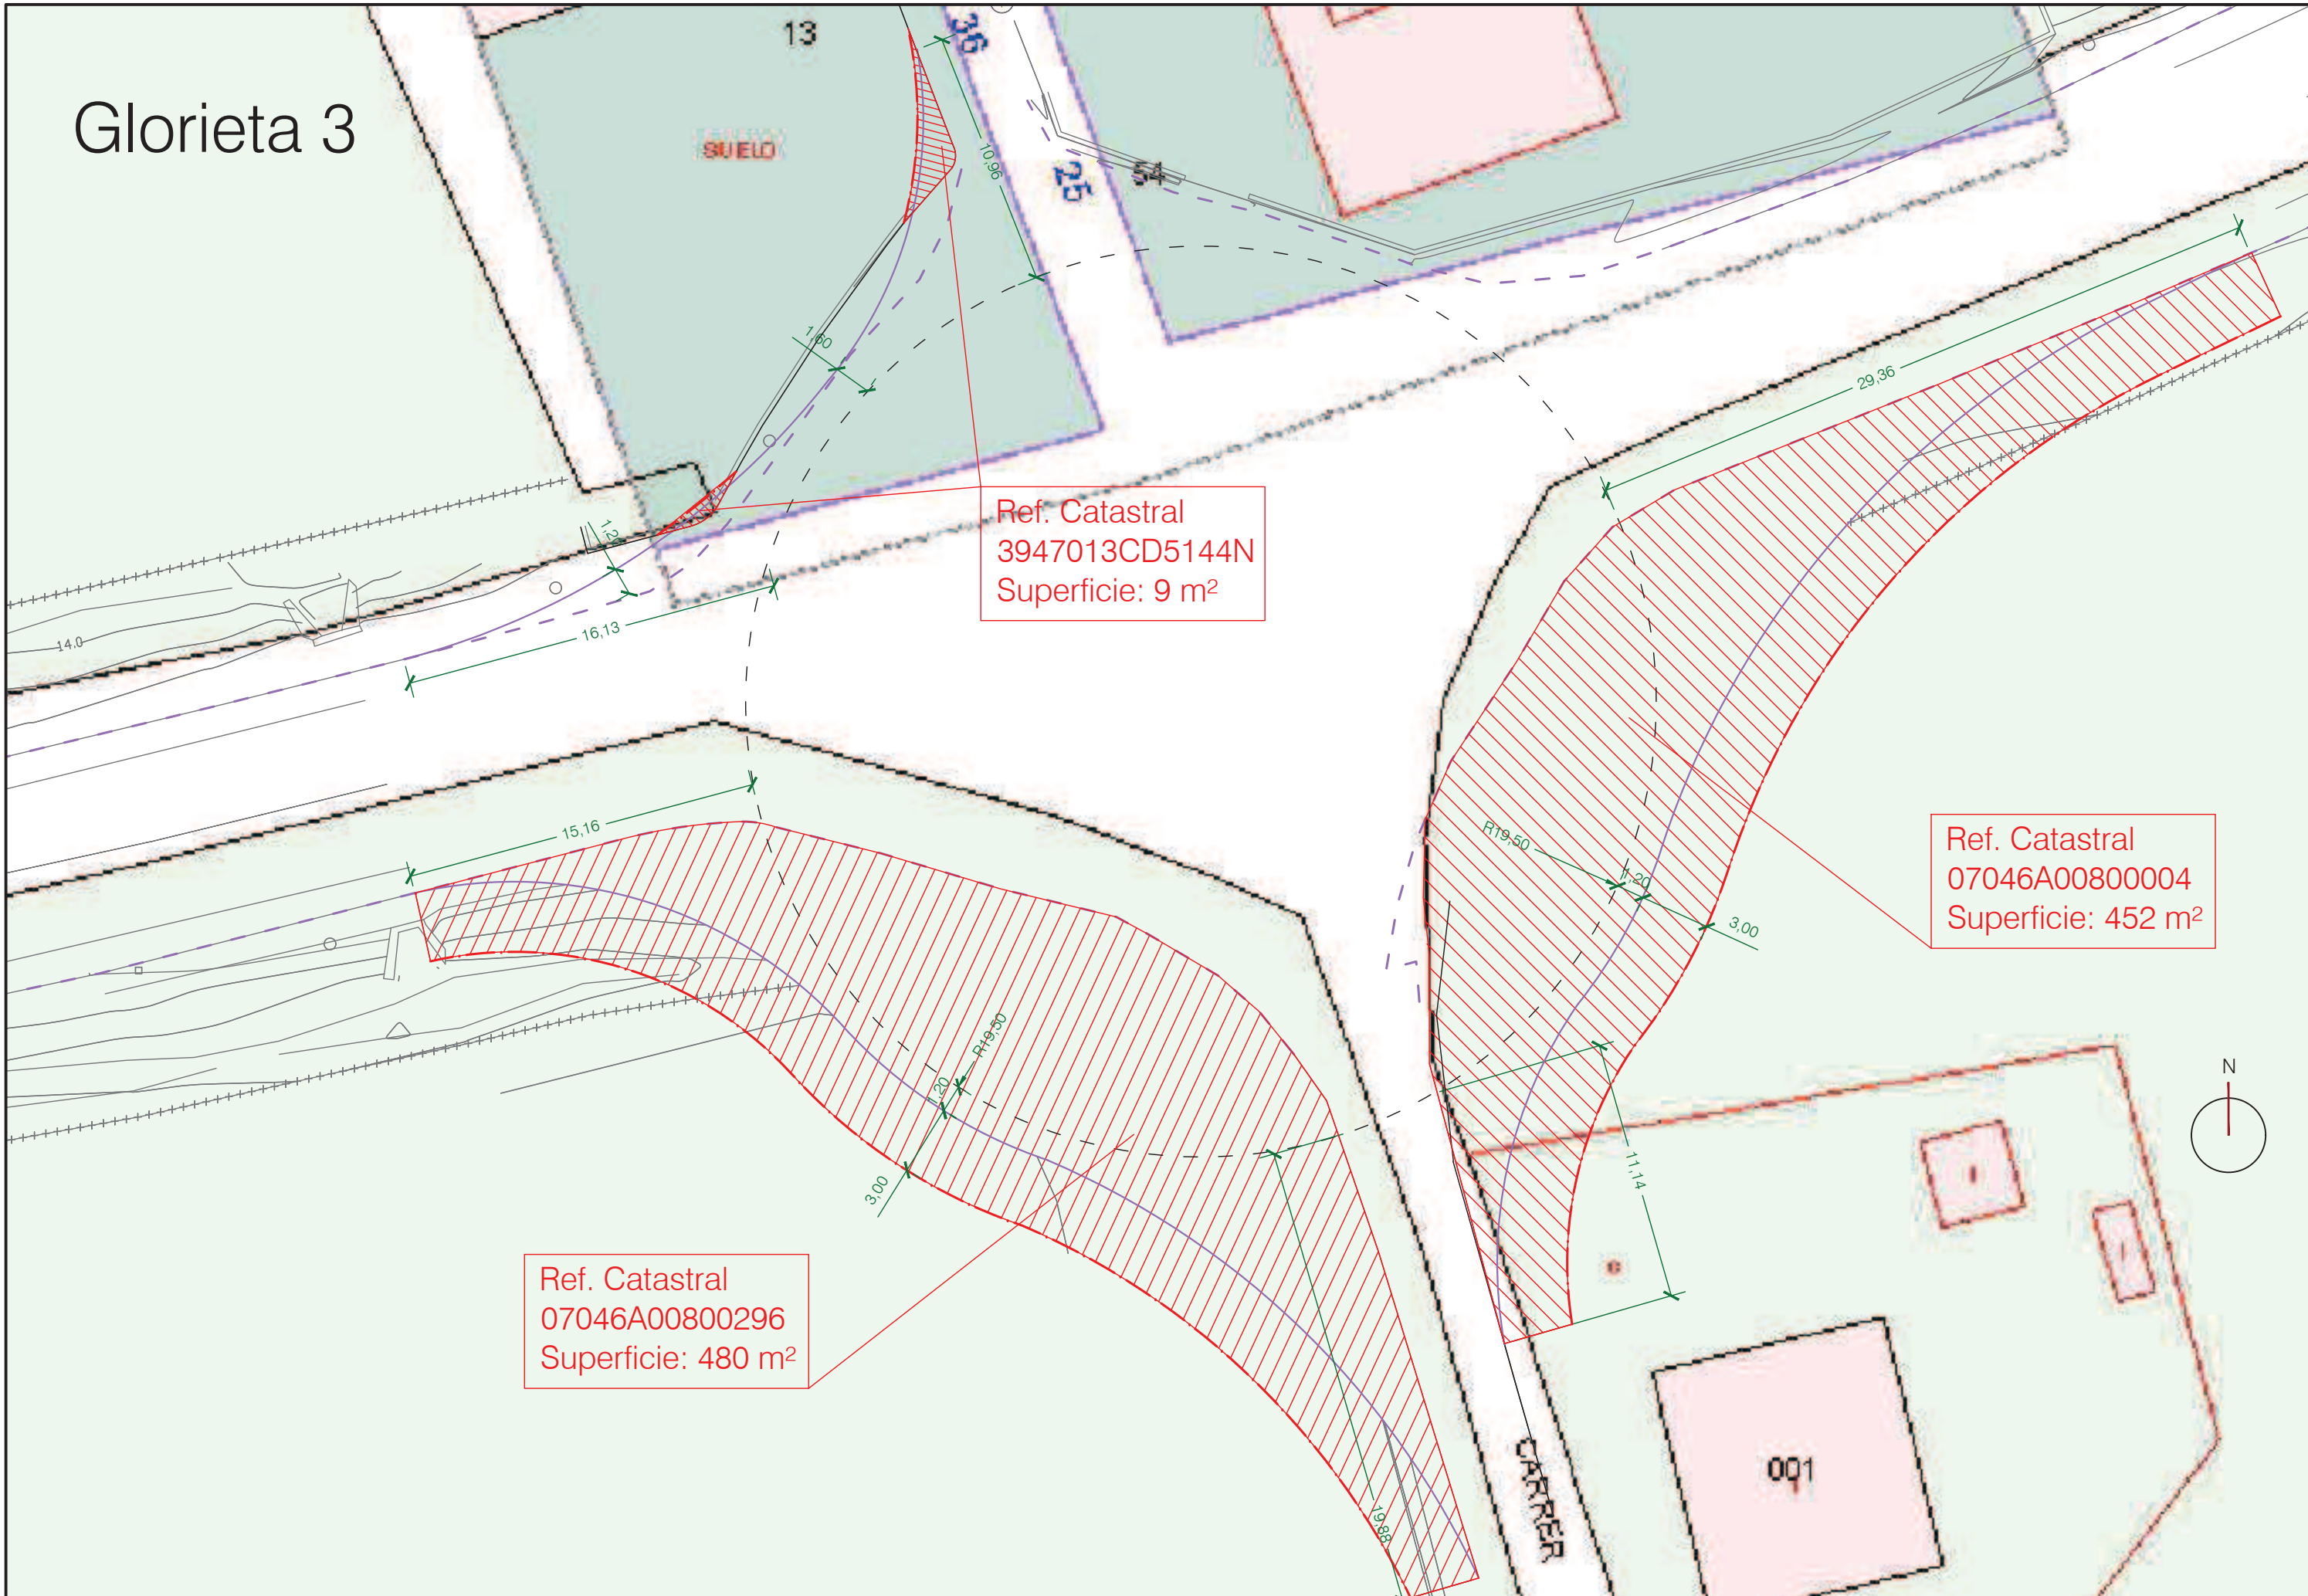

Glorieta 1

Ref. Catastral
07046A00900034
Superficie: 58 m²

Ref. Catastral
4854032CD5145S
Superficie: 90 m²

Ref. Catastral
07046A00900036
Superficie: 151 m²

Ref. Catastral
07046A00900037
Superficie: 184 m²

Copia electrónica autentica de documento papel - CSV: 12434640263332752166 - Comprobar autenticidad en: <https://seu.conselldeivissa.es>

Glorieta 2

Ref. Catastral
07046A00800136
Superficie: 195 m²

Ref. Catastral
07046A00809001
Superficie: 74 m²

Ref. Catastral
4648099CD5144N
Superficie: 102 m²

Glorieta 3

Copia electrónica autentica de documento papel - CSV: 12434640553061171574 - Comprobar autenticidad en: <https://seu.conselldeivissa.es>