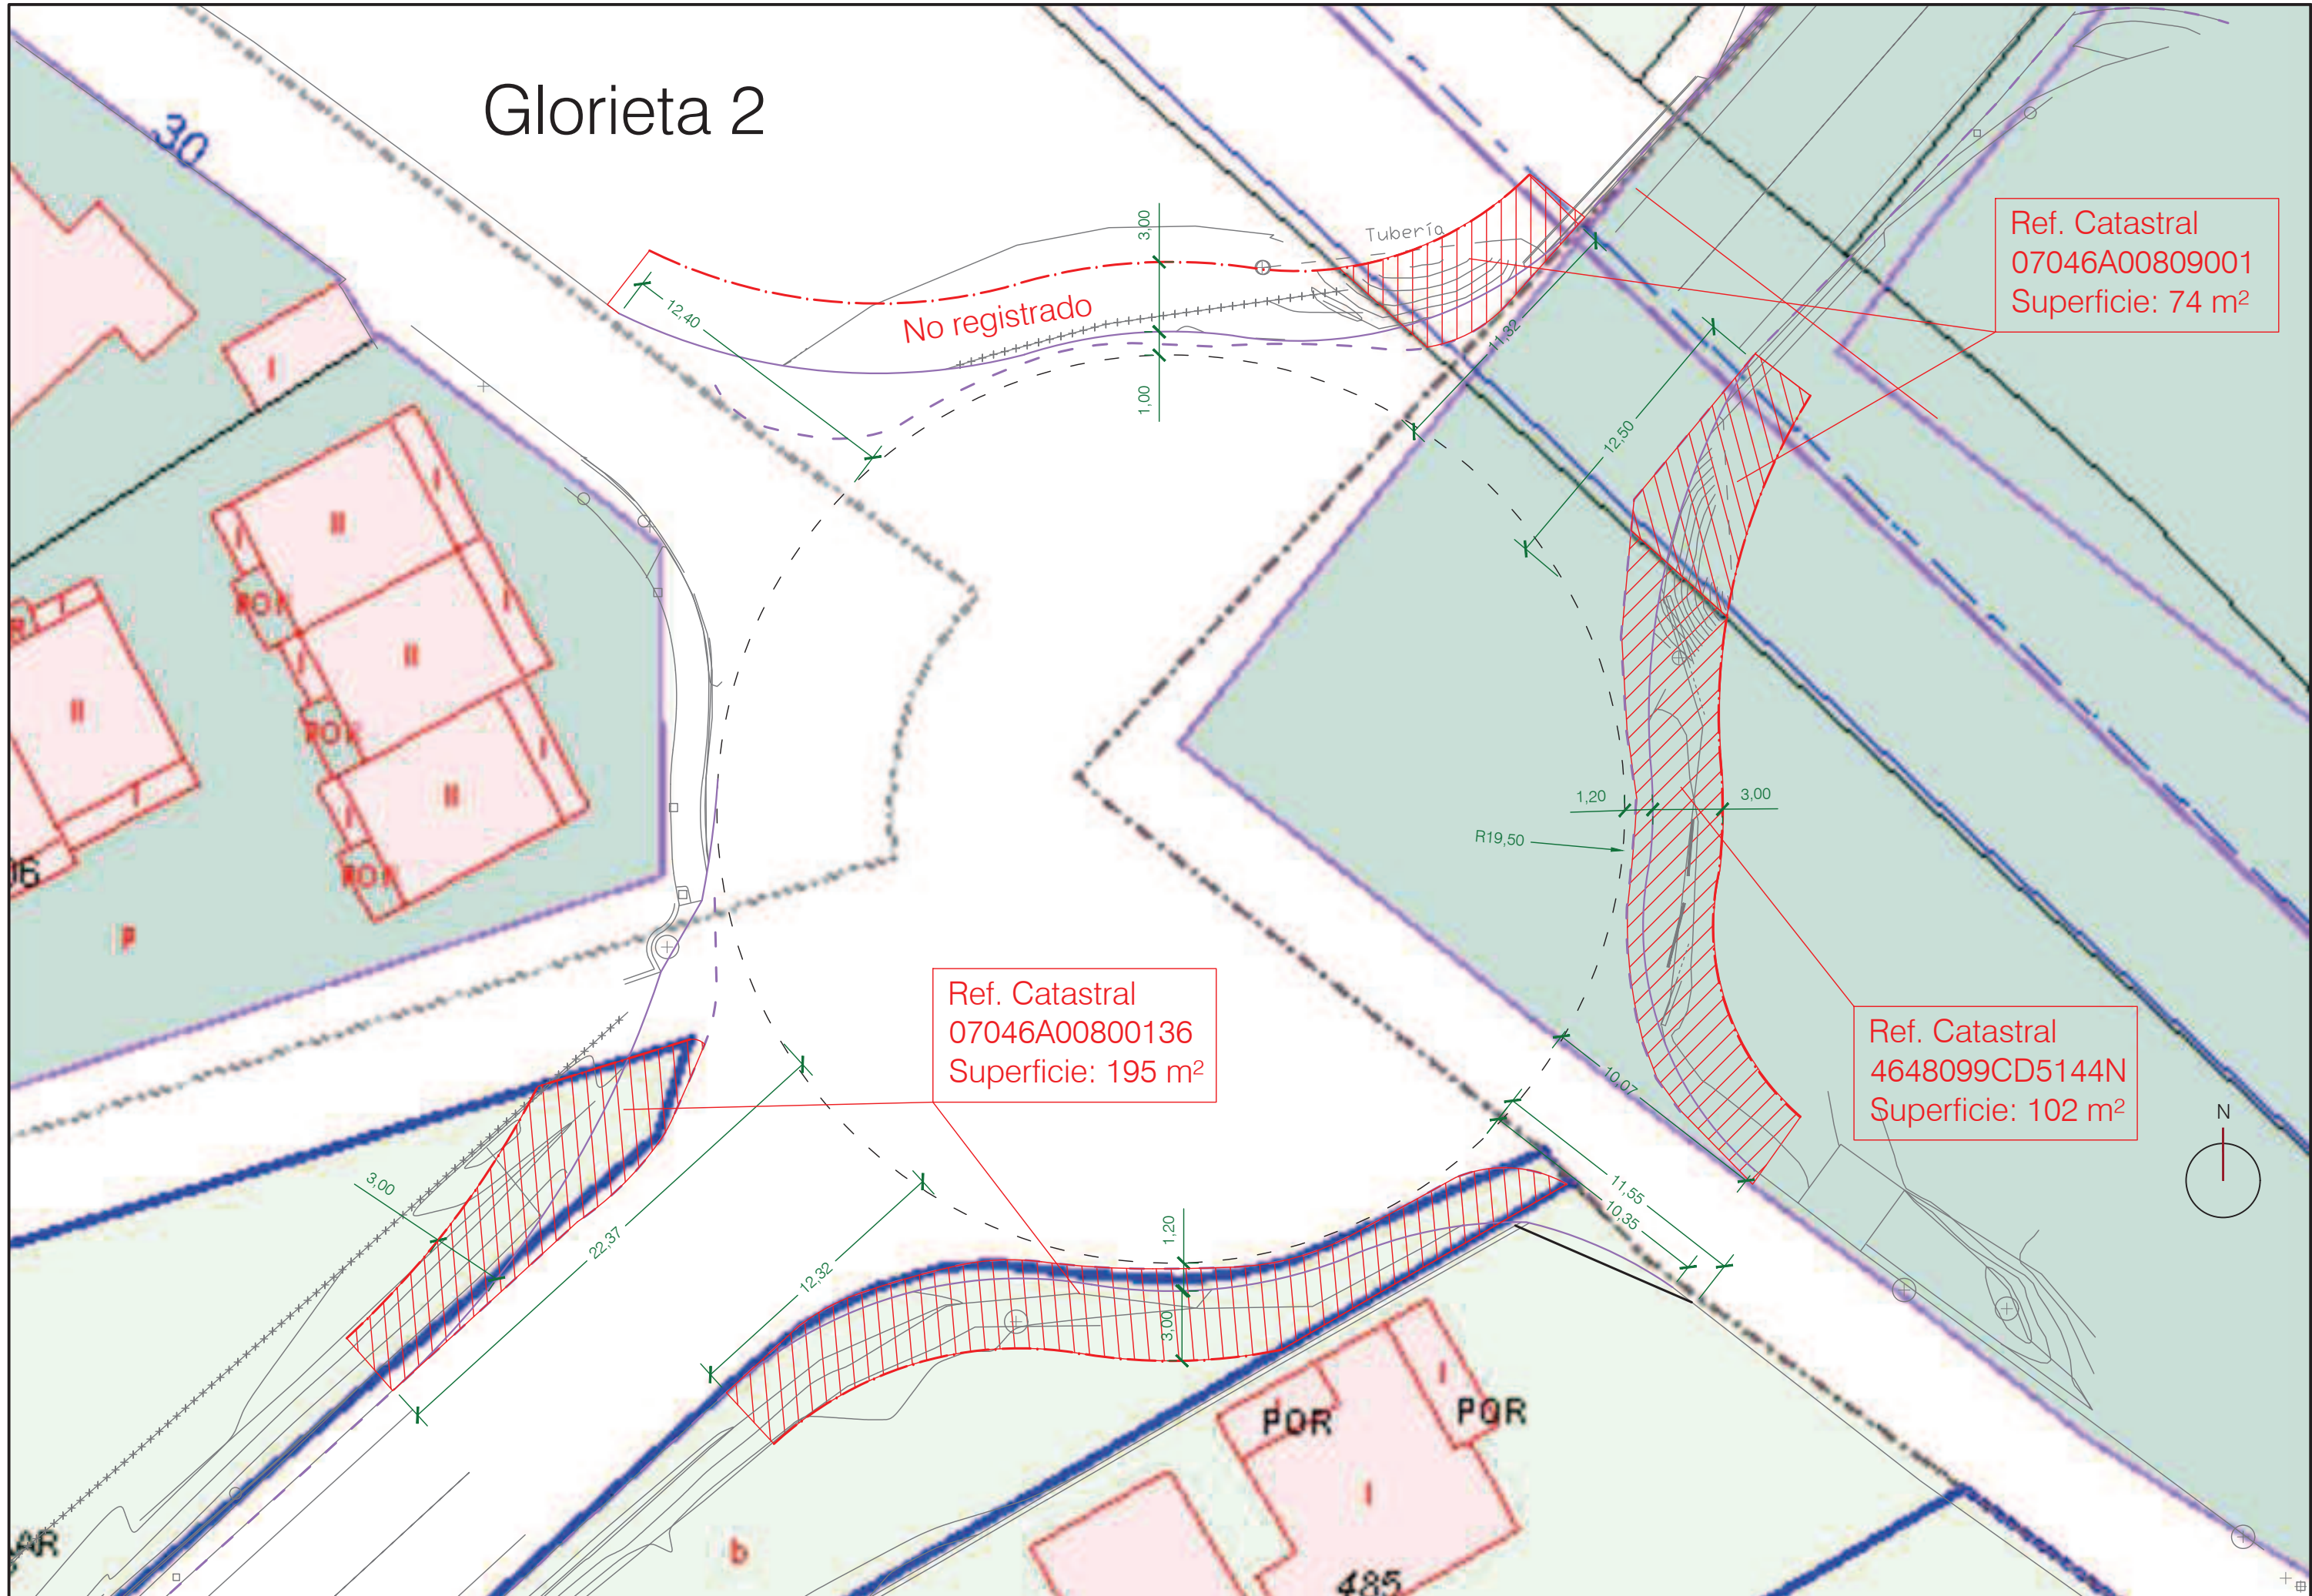

Glorieta 1

Ref. Catastral
07046A00900034
Superficie: 58 m²

Ref. Catastral
4854032CD5145S
Superficie: 90 m²

Ref. Catastral
07046A00900036
Superficie: 151 m²

Ref. Catastral
07046A00900037
Superficie: 184 m²

Copia electrónica autentica de documento papel - CSV: 12434640263332752166 - Comprobar autenticidad en: <https://seu.conselldeivissa.es>

Glorieta 2

Ref. Catastral
07046A00800136
Superficie: 195 m²

Ref. Catastral
07046A00809001
Superficie: 74 m²

Ref. Catastral
4648099CD5144N
Superficie: 102 m²

Glorieta 3

Copia electrónica autentica de documento papel - CSV: 12434640553061171574 - Comprobar autenticidad en: <https://seu.conselldeivissa.es>